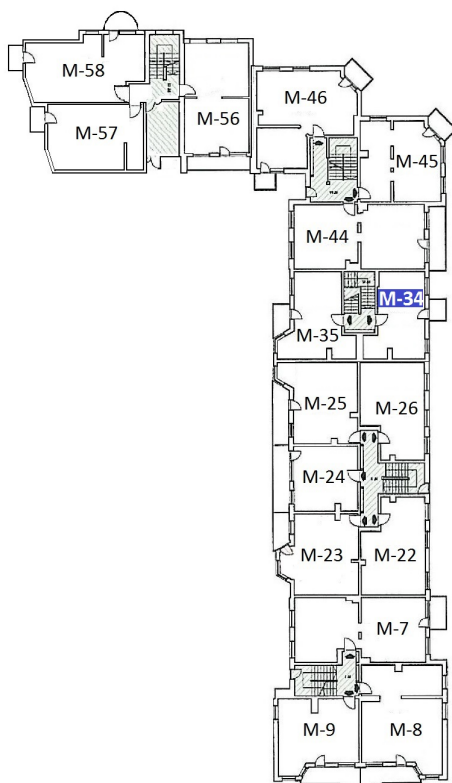

RZUT 2 PIĘTRA

RZUT LOKALU MIESZKALNEGO M-34

PRZYKŁADOWA ARANŻACJA

POWIERZCHNIE UŻYTKOWE POMIESZCZEŃ	
Przedpokój	5,1 m ²
Pokój dzienny	17,7 m ²
Kuchnia	7,2 m ²
łazienka	4,7 m ²
M-34	34,90m²