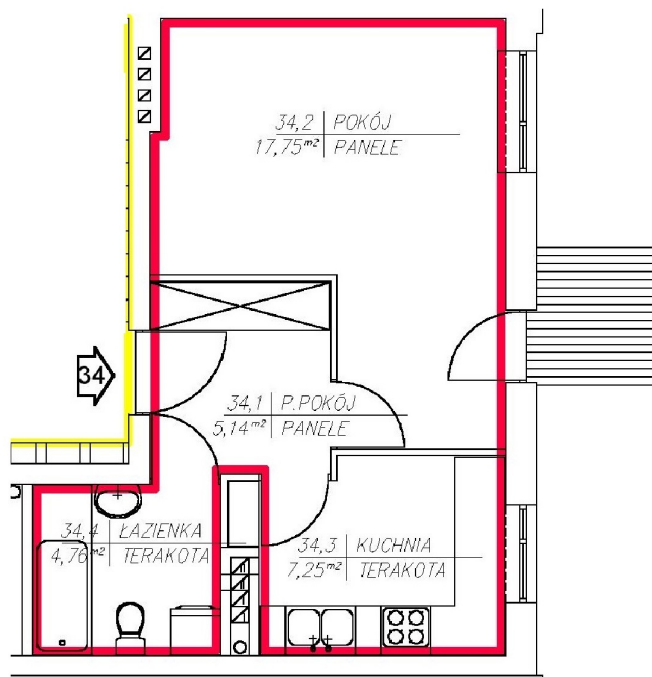

RZUT 2 PIĘTRA

RZUT LOKALU MIESZKALNEGO M-34

PRZYKŁADOWA ARANŻACJA

POWIERZCHNIE UŻYTKOWE POMIESZCZEŃ	
Przedpokój	5,1 m ²
Pokój dzienny	17,7 m ²
Kuchnia	7,2 m ²
łazienka	4,7 m ²
M-34	34,90m²